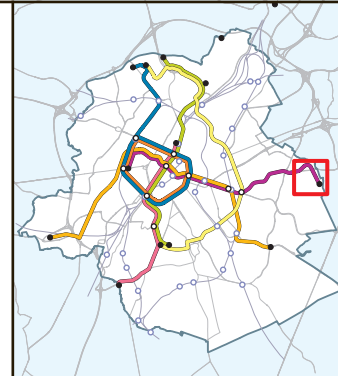

Avenue Albert Dumontlaan
1200 Bruxelles / Brussel

Crainhem / Kraainem

Stockel / Stokkel

Val des Seigneurs / Herendal

Légende / Legende

- Accès piétons / Toegang voor voetgangers
- Parking
- Parking vélos / Fietsruistruingen
- Parking pour PMR / Parking voor PBM
- Voiture partagée : Cambio / Autodelen : Cambio
- Vélo partagé : Villo! / Fietsdelen : Villo!

Het is mogelijk een taxi te nemen aan de stations **Brussel-Zuid, Brussel-Centraal en Brussel-Noord** en aan het Dumontplein.