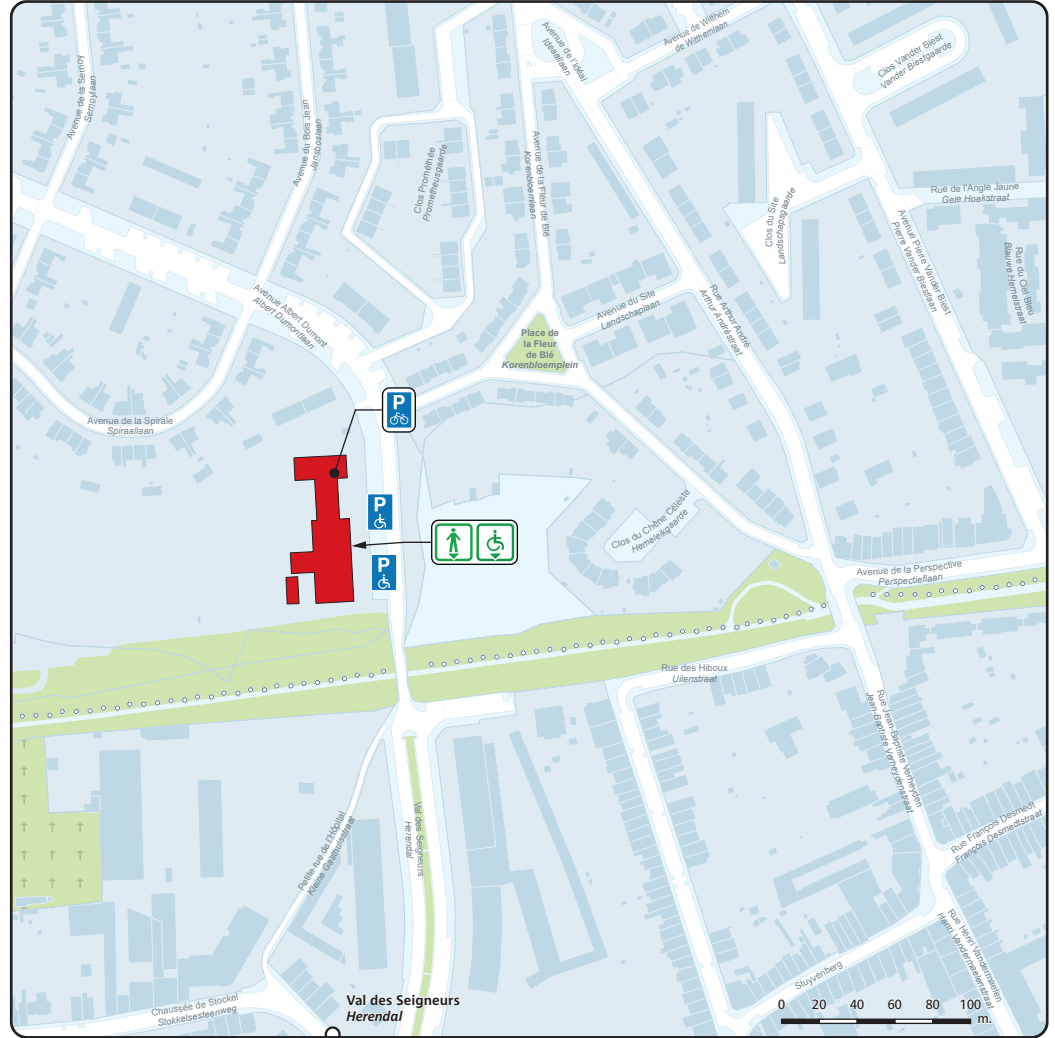

Avenue Albert Dumontlaan
1200 Bruxelles / Brussel

Crainhem / Kraainem

Stockel / Stokkel

Val des Seigneurs / Herendal

Légende / Legende

- Accès piétons / Toegang voor voetgangers
- Parking
- Parking vélos / Fietsruistruingen
- Parking pour PMR / Parking voor PBM
- Voiture partagée : Cambio / Autodelen : Cambio
- Vélo partagé : Villo! / Fietsdelen : Villo!

n° 176
Édition / Uitgave
06.2017
Réseau / Netwerk
03.2017

Fiche d'accessibilité
Bereikbaarheidsfiche

Jonction ferroviaire Nord-Midi / Noord-Zuid spoorwegverbinding

Bruxelles-Midi
Brussel-Zuid

- Gare du Midi Zuidstation 2'
- M 2 Elisabeth 7'
- M 6 Elisabeth 7'
- Arts-Loi Kunst-Wet 1'
- M 1 Stockel Stokkel 14'
- Crainhem Kraainem 7'

±34' = 21' 13'

Stockel
Stokkel

- Stockel Stokkel 4'
- M 1 16'
- B 36 Konkel 16'
- Val des Seigneurs Herendal 7'

±00' = 00' 0'

Vélo partagé
Fietsdelen

La station la plus proche est :
Het dichtstbijzijnde station is:

Overstapping:
COOVI, Kraainem, Delta, Herrmann-Debroux, Roodebeek, Stalle, Reyers.
Gratis:
Ter plaats.

Plusieurs ICR (Itinéraire Cyclable Régional) passent à proximité du bâtiment de l'IRAHM. Parkings vélo sur place
Plus d'informations sur le site www.bruxellesmobilite.irisnet.be